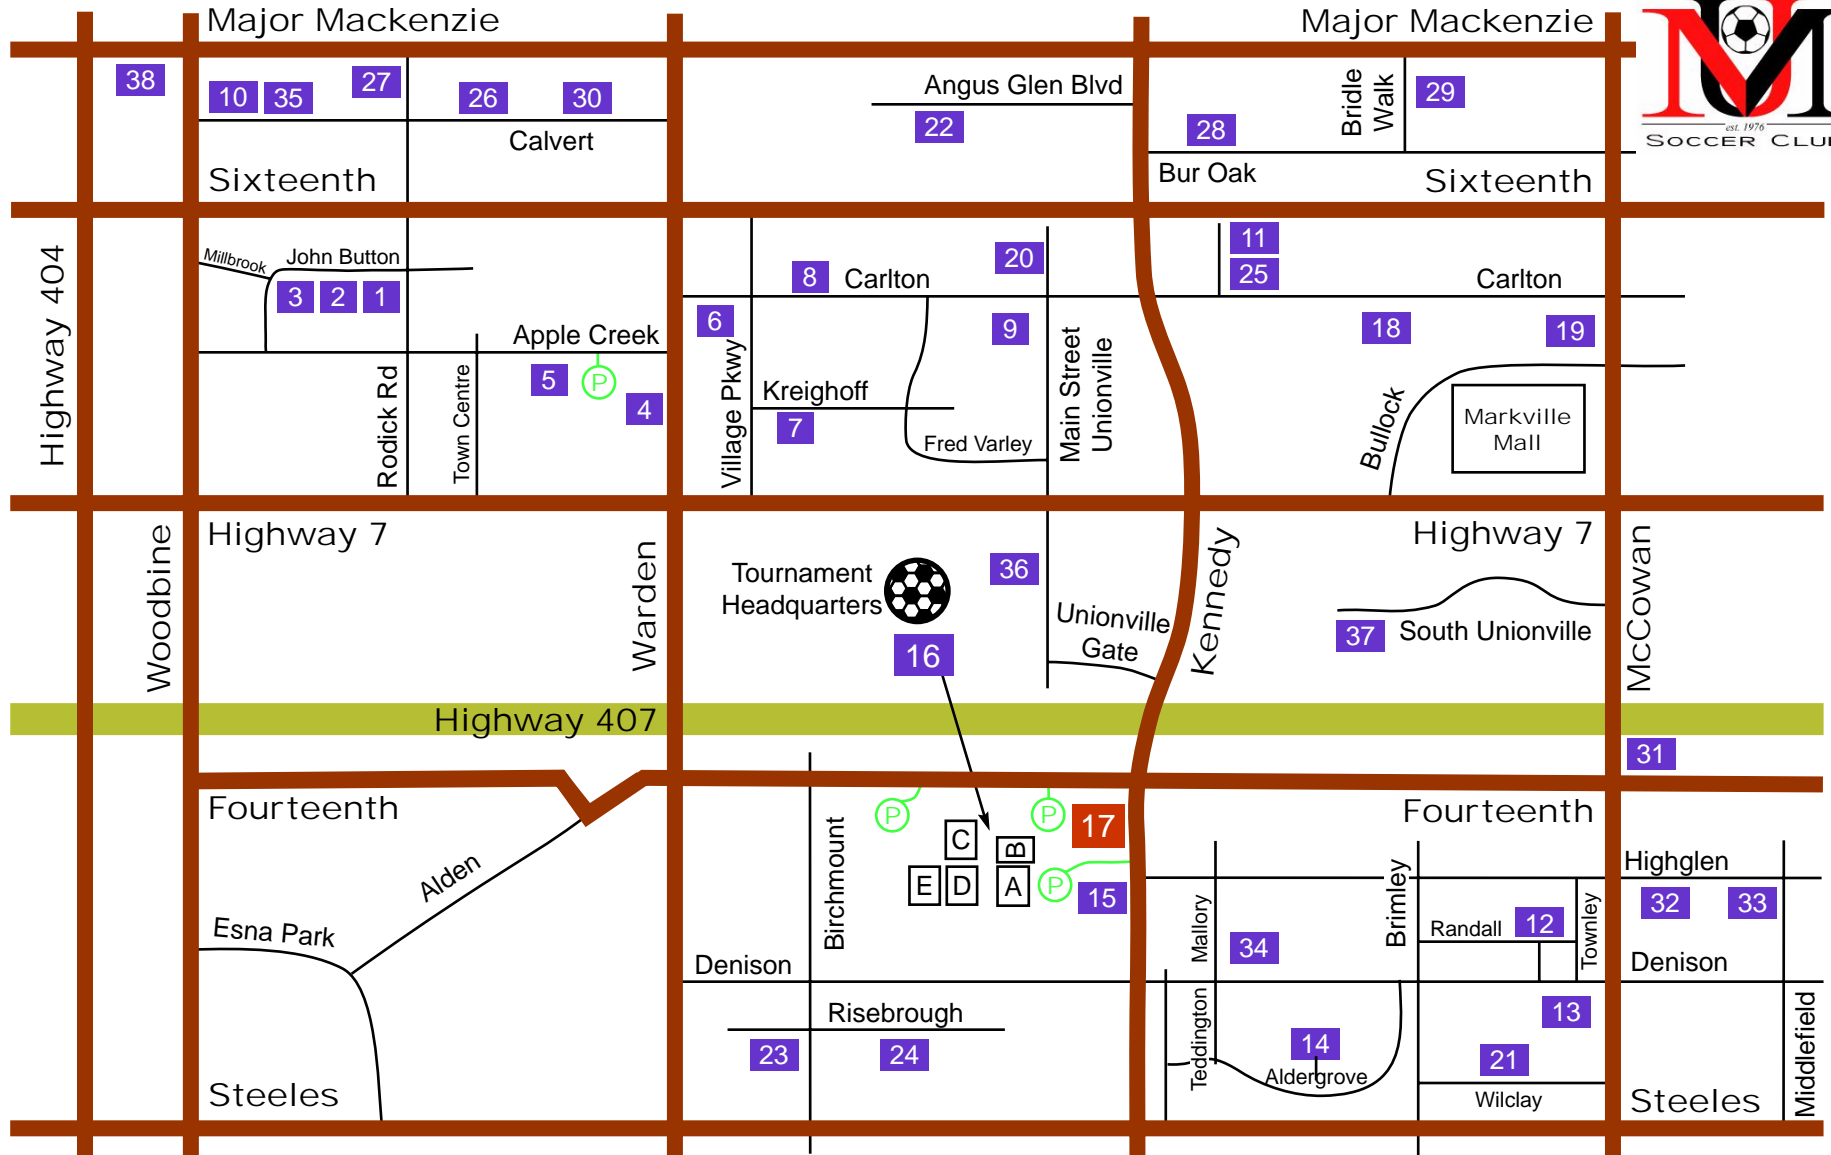

Unionville-Milliken Soccer Club - Map of Fields

- | | | | | |
|-------------------------|----------------------------|------------------------|--------------------------------|-------------------------|
| 1. Buttonville P.S. | 9. Crosby Park | 17. UMSC Office/Dome | 25. St. Matthews C.S. | 33. Middlefield H.S. |
| 2. John Button Park | 10. Ashton Meadows Park | 18. Quantztown Park | 26. St. Monica H.S. | 34. Denison Park |
| 3. Ste. Marguerite C.S. | 11. Monarch Park | 19. Centennial Complex | 27. St. Augustine H.S. | 35. Ashton Meadows P.S. |
| 4. Unionville H.S. East | 12. Randall Park | 20. Unionville P.S. | 28. Pierre Elliot Trudeau H.S. | 36. Bill Crothers H.S. |
| 5. Unionville H.S. West | 13. Armadale Park | 21. Wilclay P.S. | 29. Berczy Park (3 fields) | 37. South Unionville |
| 6. Carlton Park | 14. Aldergrove Park | 22. Colty's Corners | 30. Calvert Park | 38. Fletcher's Fields |
| 7. Village Park | 15. Milliken H.S. | 23. Milliken P.S. | 31. Father McGivney H.S. | |
| 8. William Berczy P.S. | 16. Milliken Mills Complex | 24. Highgate Park | 32. Coppard Glen Park | |